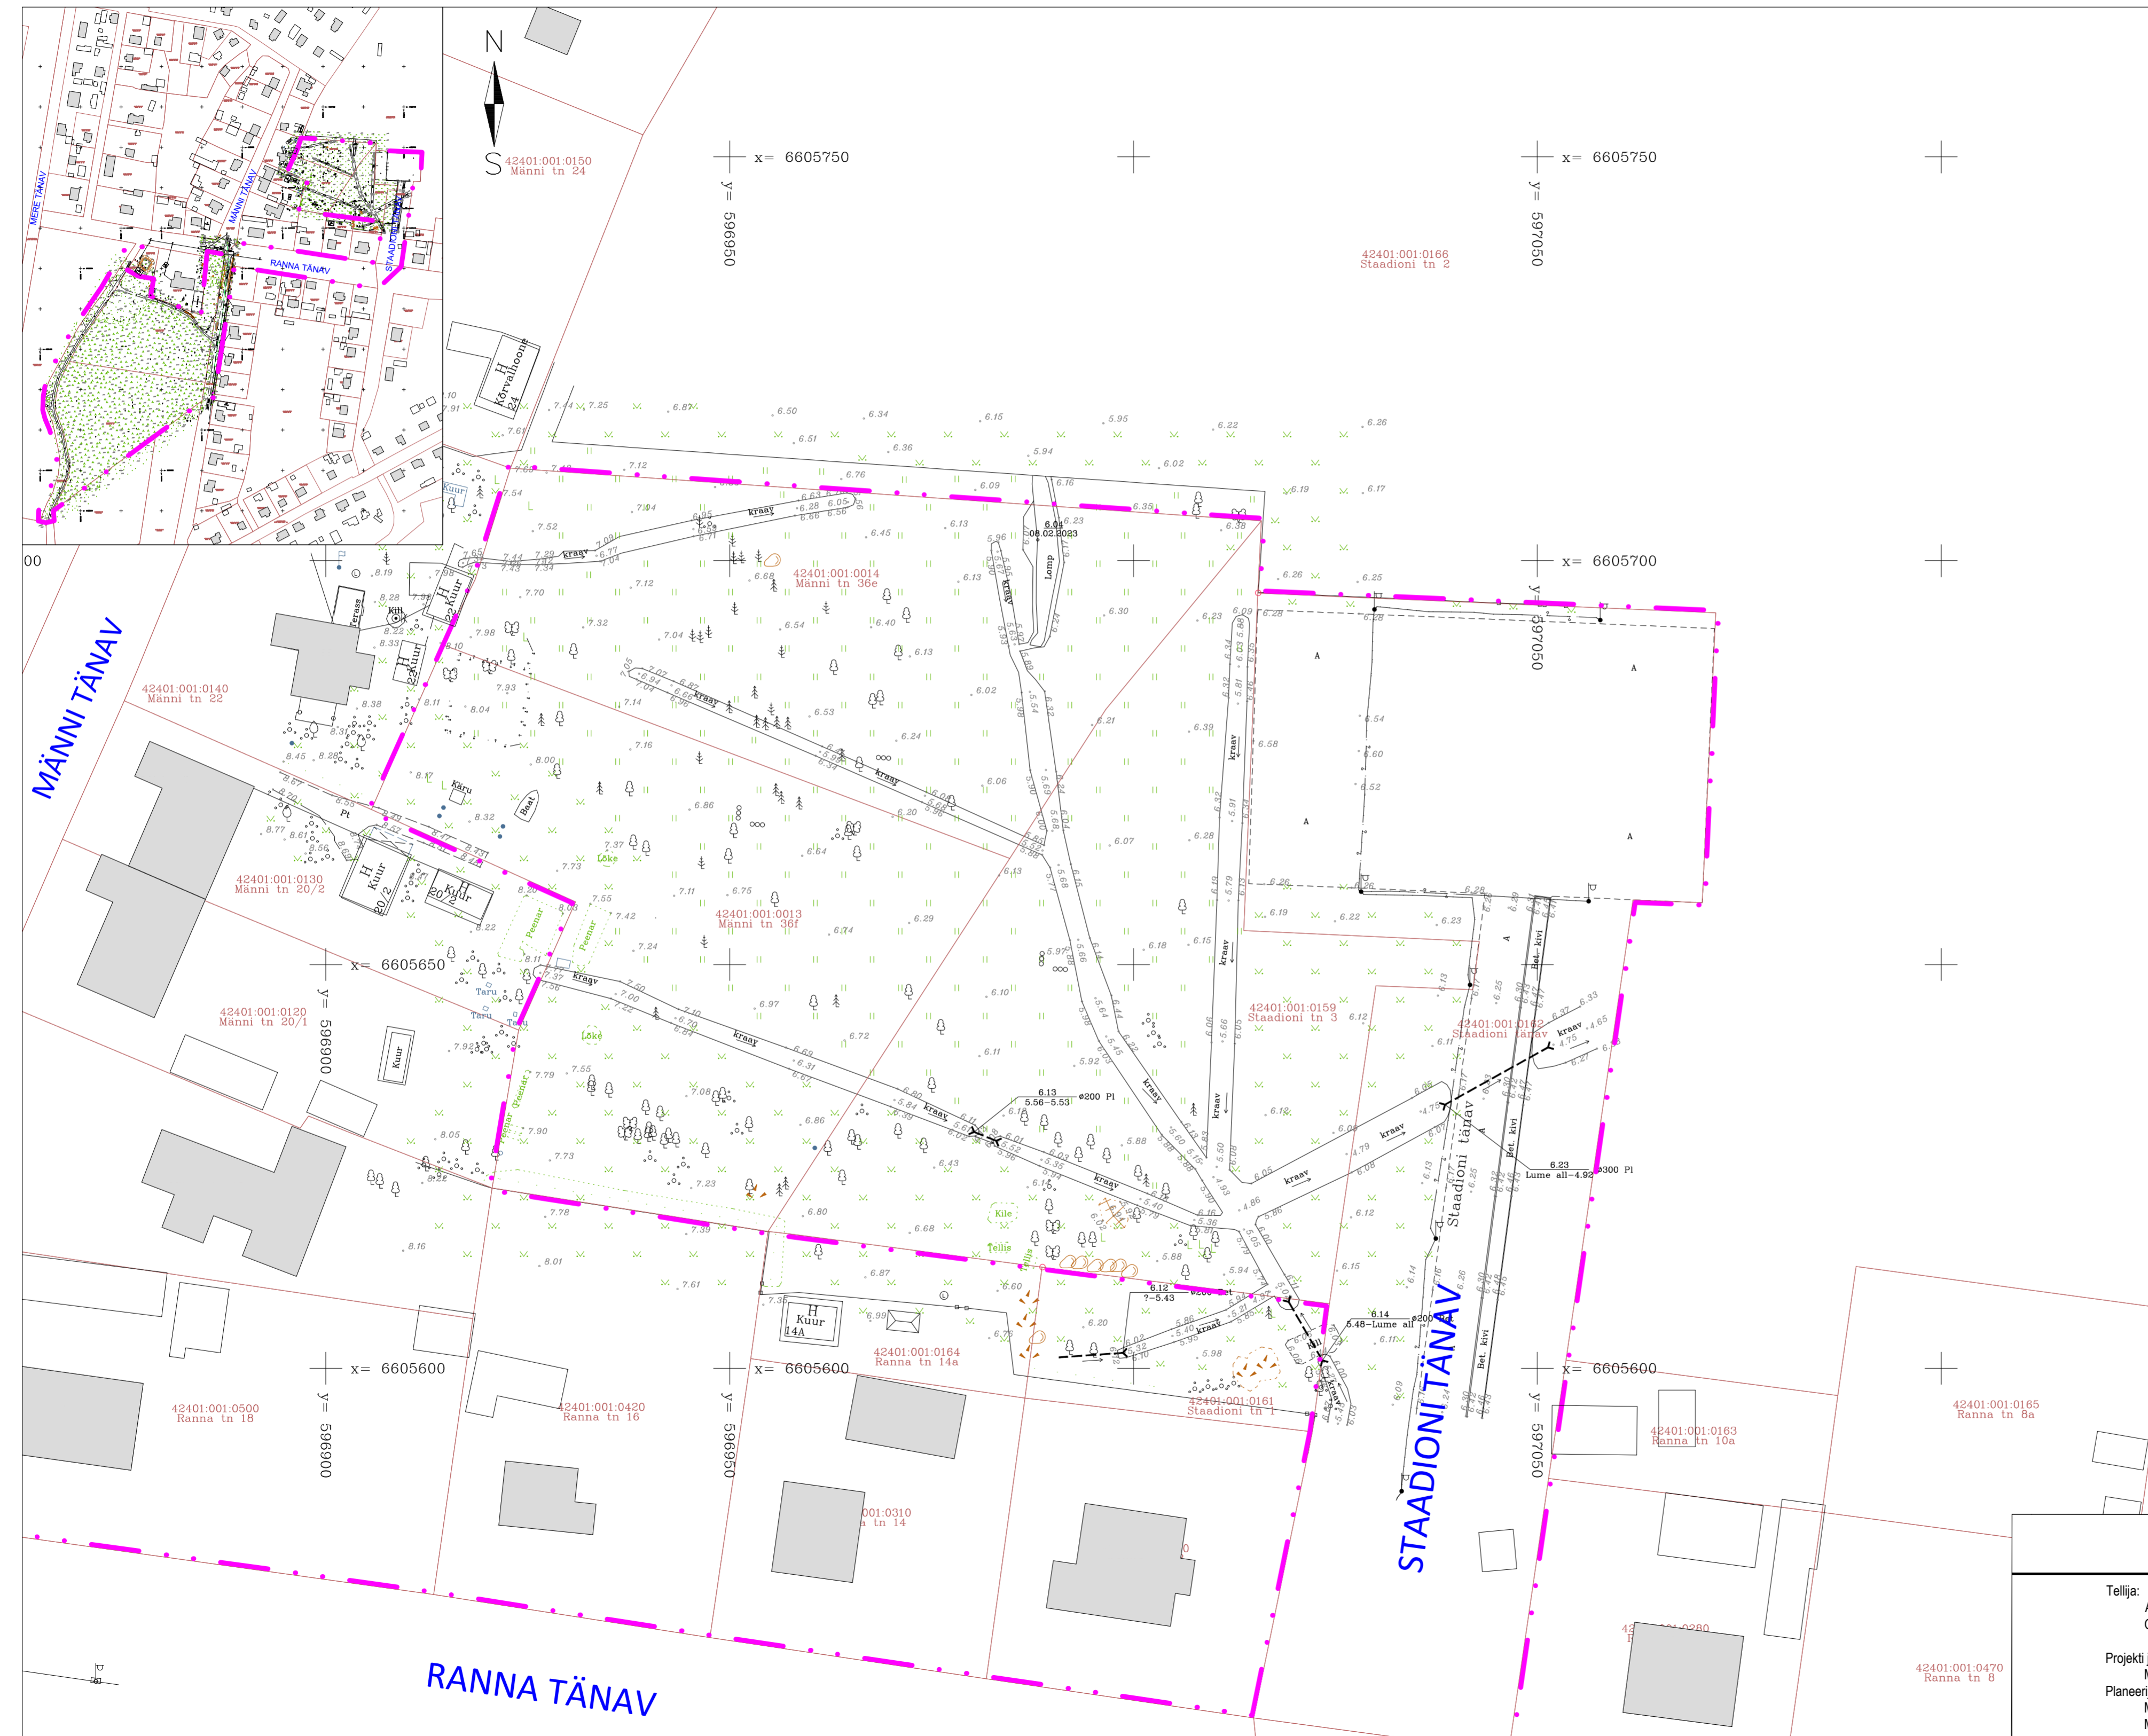

LEGEND

- plan. ala piir
- katastrirüksuse piir

**RUUM JA MAASTIK OÜ**  
VAIKE- AMERIKA 20, TALLINN 10129 TEL 6615645 REG.KOOD: 11038715

Tellija:	AMEM Kinnisasja Arendamise Osahing	Projekt:	Loksa linna Männi tn 1a, 1b, 36e, 36f ja Staadioni tn 3 kinnistute detailplaneering
Projekti juht:	Maarja Zingel	Joonis:	TUGIPLAAN
Planeerija:	Maarja Zingel Marek Konsa	Töö nr:	07/22
		Möötka:	1:500
		Joonise nr:	3.1
		Kuupäev:	04.05.2023