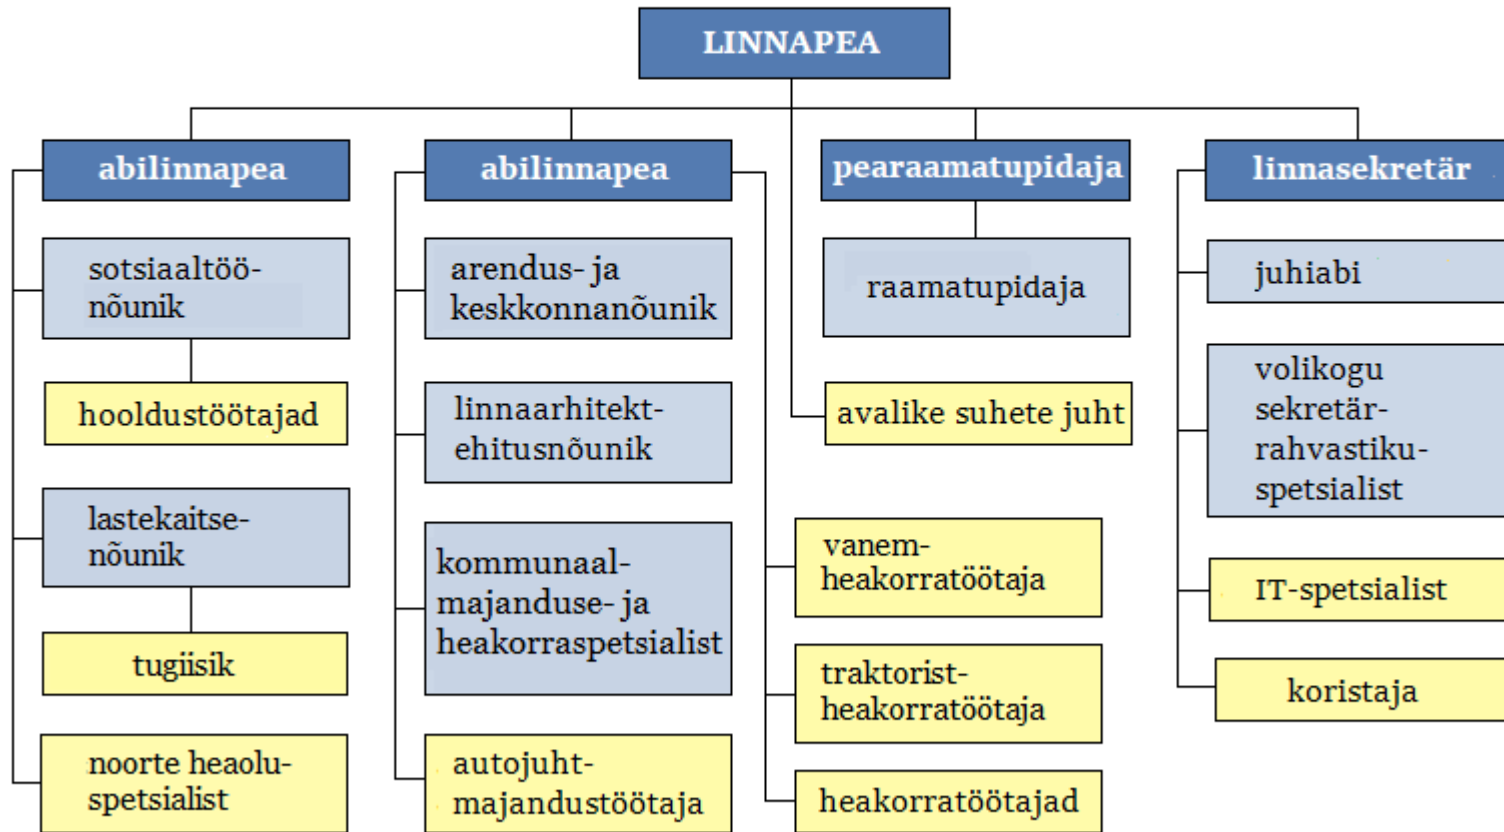

Loksa Linnavalitsuse struktuur

Teenistusgrupid: juhtivametnik ametnik töötaja